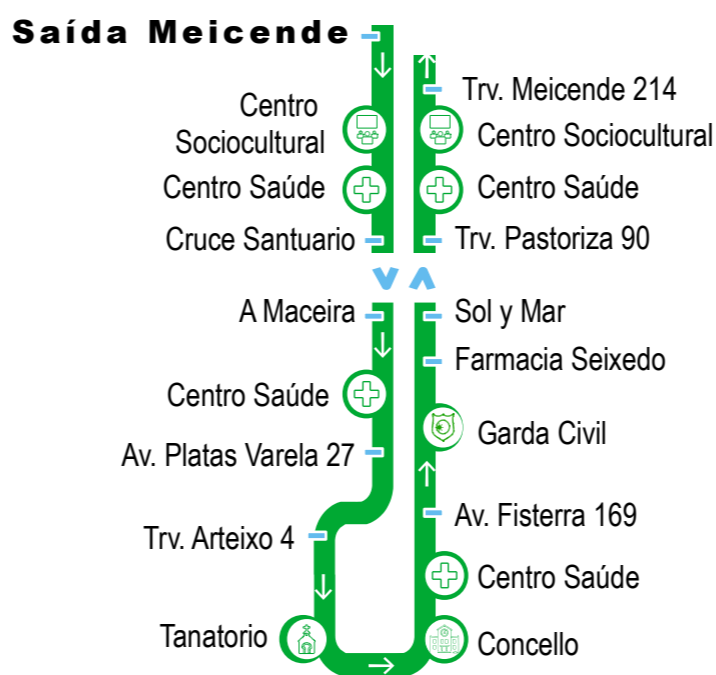

# Meicende\_Villarrodís\_Arteixo

de luns a sábados (agás os festivos)

saídas de Meicende nas  
**HORAS PARES**

saídas de Meicende nas  
**HORAS IMPARES**