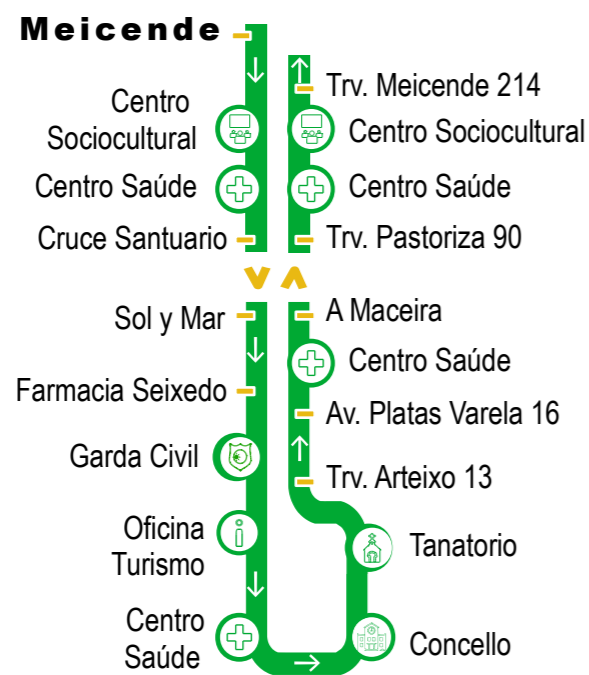

# Meicende\_Oseiro\_Arteixo

de luns a sábados (agás os festivos)

# Meicende\_Villarrodís\_Arteixo

de luns a sábados (agás os festivos)

saídas de Meicende nas  
**HORAS PARES**

saídas de Meicende nas  
**HORAS IMPARES**

transporte público de Galicia  
metropolitano