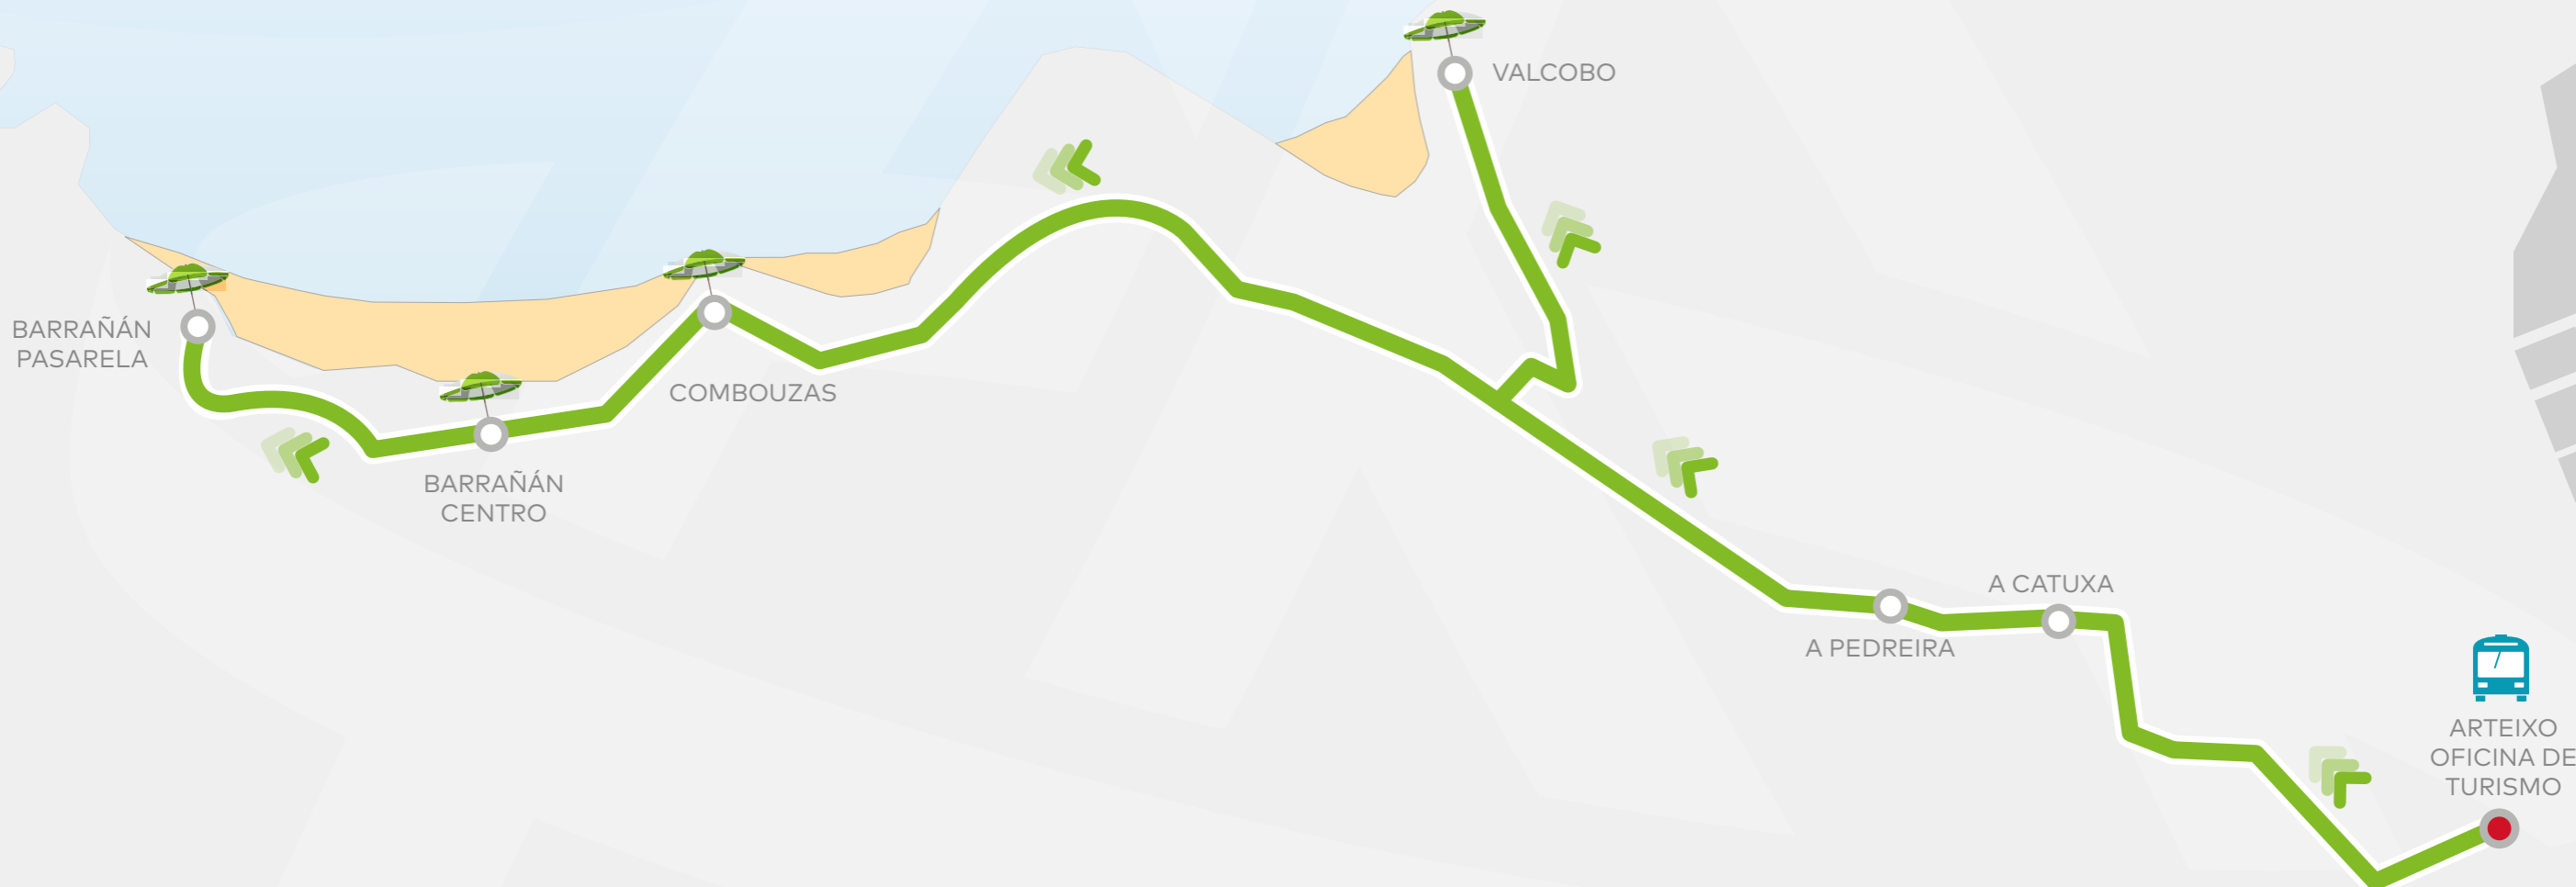

VOLTA

PARADAS	HORA	HORA	HORA	HORA	HORA	HORA	HORA	HORA	HORA	HORA
Barrañán Pasarela	12:00	13:00	14:00	15:00	16:00	17:00	18:00	19:00	20:00	21:00
Barrañán Centro	12:03	13:03	14:03	15:03	16:03	17:03	18:03	19:03	20:03	21:03
Combouzas	12:04	13:04	14:04	15:04	16:04	17:04	18:04	19:04	20:04	21:04
Valcobo	12:08	13:08	14:08	15:08	16:08	17:08	18:08	19:08	20:08	21:08
A Pedreira Baer	12:12	13:12	14:12	15:12	16:12	17:12	18:12	19:12	20:12	21:12
A Catuxa	12:13	13:13	14:13	15:13	16:13	17:13	18:13	19:13	20:13	21:13
Pollo Dorado	12:14	13:14	14:14	15:14	16:14	17:14	18:14	19:14	20:14	21:14
Arteixo O. Turismo	12:15	13:15	14:15	15:15	16:15	17:15	18:15	19:15	20:15	21:15

Horarios de paso orientativos

SERVIZO OPERATIVO DE LUNS A DOMINGO

INICIO: 20 DE XUÑO 2020

FIN: 13 DE SETEMBRO 2020

ARTEIXO - PRAIA DE BARRAÑÁN

IDA

PARADAS	HORA	HORA	HORA	HORA	HORA	HORA	HORA	HORA	HORA	HORA
Arteixo O. Turismo	11:45	12:45	13:45	14:45	15:45	16:45	17:45	18:45	19:45	20:45
Pollo Dorado	11:46	12:46	13:46	14:46	15:46	16:46	17:46	18:46	19:46	20:46
A Catuxa	11:47	12:47	13:47	14:47	15:47	16:47	17:47	18:47	19:47	20:47
A Pedreira Baer	11:48	12:48	13:48	14:48	15:48	16:48	17:48	18:48	19:48	20:48
Valcobo	11:52	12:52	13:52	14:52	15:52	16:52	17:52	18:52	19:52	20:52
Combouzas	11:56	12:56	13:56	14:56	15:56	16:56	17:56	18:56	19:56	20:56
Barrañán Centro	11:57	12:57	13:57	14:57	15:57	16:57	17:57	18:57	19:57	20:57
Barrañán Pasarela	12:00	13:00	14:00	15:00	16:00	17:00	18:00	19:00	20:00	21:00

Horarios de paso orientativos

SERVIZO OPERATIVO DE LUNS A DOMINGO
 INICIO: 20 DE XUÑO 2020
 FIN: 13 DE SETEMBRO 2020