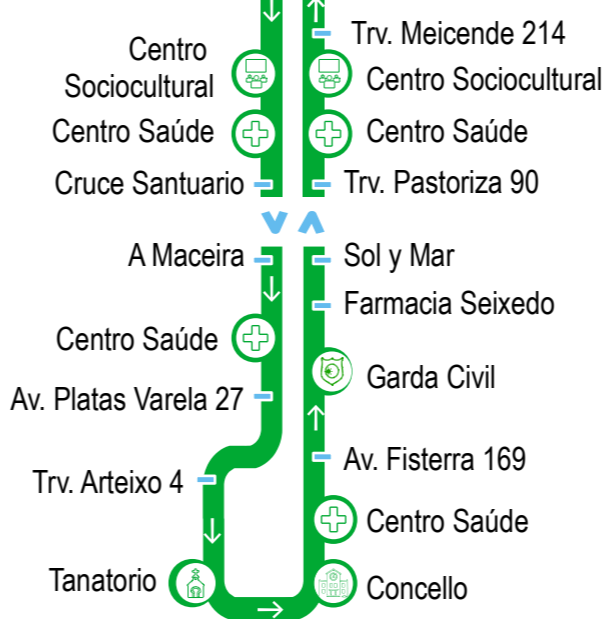

Legend:

- BUS (saídas horas pares) Meicende – Oseiro – Arteixo
- BUS (saídas horas impares) Meicende - Villarrodís - Arteixo
- Paradas do BUS Circular (Meicende-Oseiro-Arteixo)
- Paradas do BUS Circular (Meicende-Villarrodís-Arteixo)
- Parada significativa
- Parada Liña 6 [Urbano A Coruña]
- Percorrido ocasional

Liña 6
Urbano
A Coruña

CONCELLO DE ARTEIXO
Una manera de hacer Europa

transporte público de Galicia metropolitano

Colabora: arriva

desenho: HICSVNTDRACONES v.190220 PlanNovarteixo2020

Meicende_Oseiro_Arteixo

de luns a sábados (agás os festivos)

Meicende_Villarrodís_Arteixo

de luns a sábados (agás os festivos)

saídas de Meicende nas
HORAS PARES

Saída Meicende

saídas de Meicende nas
HORAS IMPARES

Saída Meicende

O BUS DE ARTEIXO

Bus_Urbano_Sostible

Saída Meicende ▼	8:00	10:00	12:00	14:00	16:00	18:00
Centro Sociocultural	8:02	10:02	12:02	14:02	16:02	18:02
Centro Saúde Meicende	8:03	10:03	12:03	14:03	16:03	18:03
Cruce Santuario ▼	8:06	10:06	12:06	14:06	16:06	18:06
Sol y Mar	8:10	10:10	12:10	14:10	16:10	18:10
Farmacia Seixedo	8:12	10:12	12:12	14:12	16:12	18:12
Garda Civil	8:15	10:15	12:15	14:15	16:15	18:15
Oficina Turismo	8:17	10:17	12:17	14:17	16:17	18:17
Centro Saúde Arteixo	8:20	10:20	12:20	14:20	16:20	18:20
Concello	8:22	10:22	12:22	14:22	16:22	18:22
Tanatorio	8:25	10:25	12:25	14:25	16:25	18:25
Trv. Arteixo 13	8:29	10:29	12:29	14:29	16:29	18:29
Av. Platas Varela 16	8:30	10:30	12:30	14:30	16:30	18:30
Centro Saúde Villarrodís	8:32	10:32	12:32	14:32	16:32	18:32
A Maceira	8:37	10:37	12:37	14:37	16:37	18:37
Trv. Pastoriza 90 ▼	8:39	10:39	12:39	14:39	16:39	18:39
Centro Saúde Meicende	8:41	10:41	12:41	14:41	16:41	18:41
Centro Sociocultural	8:43	10:43	12:43	14:43	16:43	18:43
Trv. Meicende 214	8:45	10:45	12:45	14:45	16:45	18:45