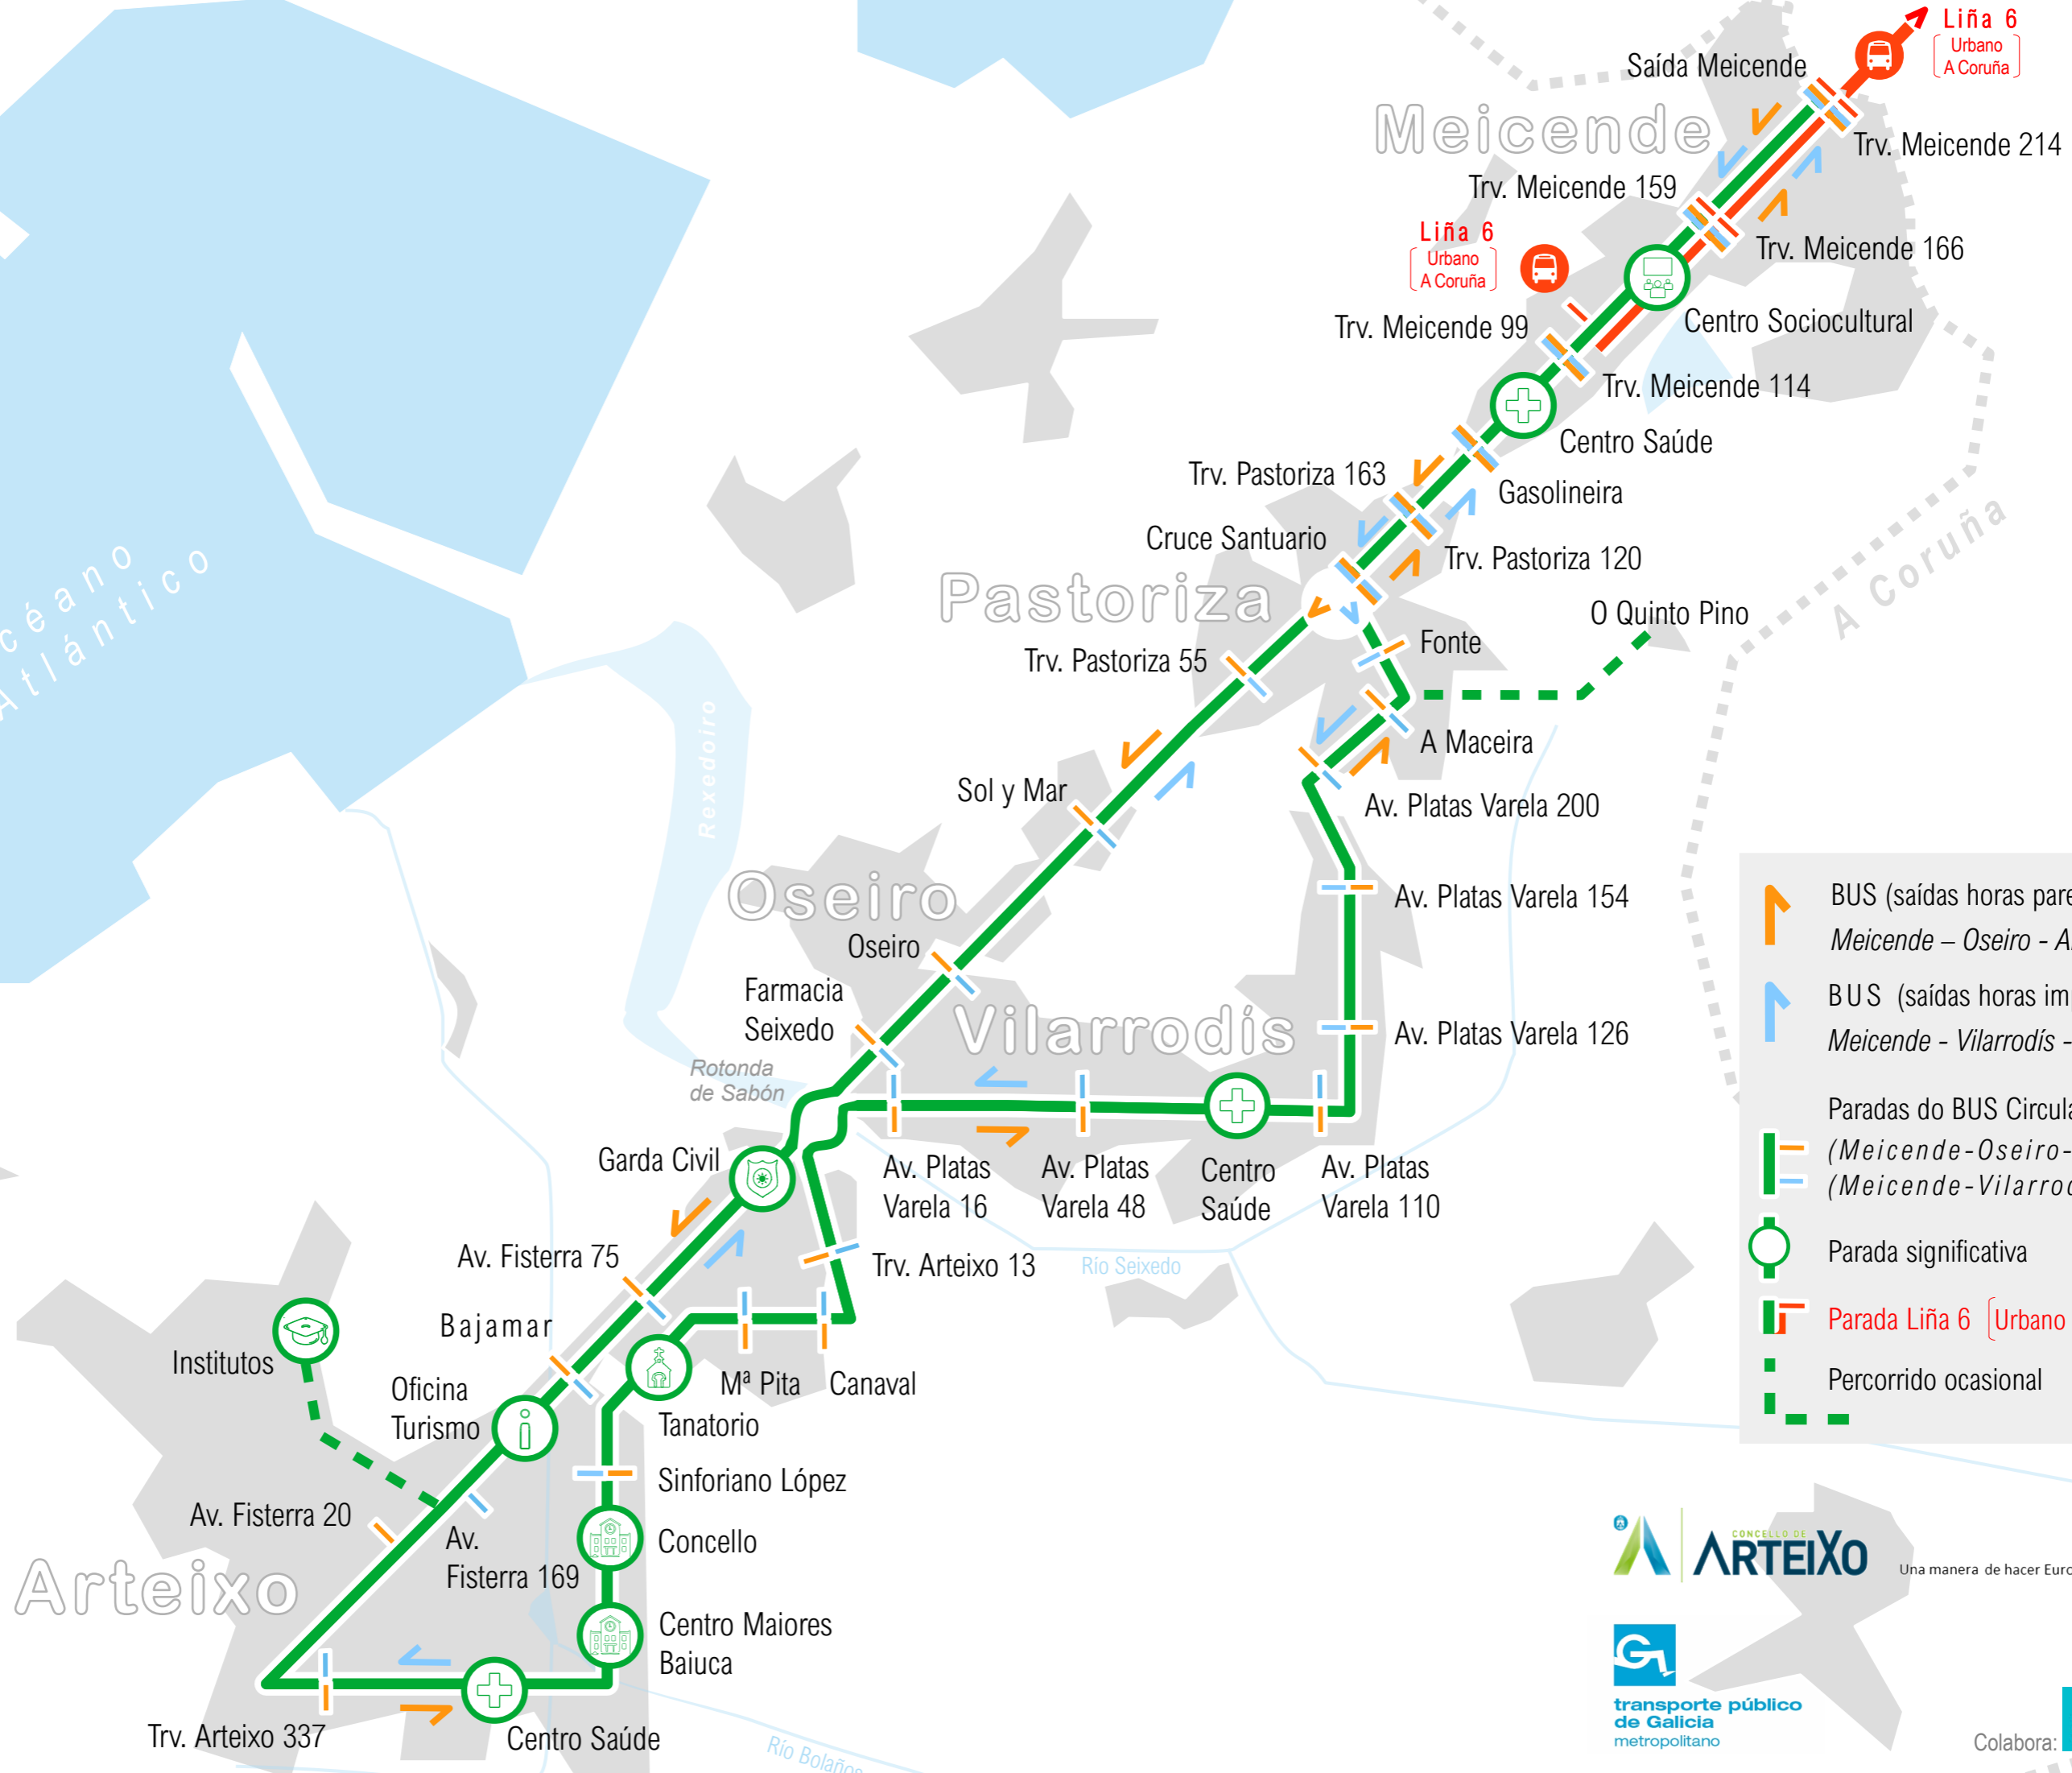

Circular Arteixo

Océano Atlántico

Arteixo

Meicende

Pastoriza

Oseiro

Villarrodís

A Coruña

Legend:

- BUS (saídas horas pares) Meicende – Oseiro – Arteixo
- BUS (saídas horas impares) Meicende - Villarrodís - Arteixo
- Paradas do BUS Circular (Meicende-Oseiro-Arteixo)
- Paradas do BUS Circular (Meicende-Villarrodís-Arteixo)
- Parada significativa
- Parada Liña 6 [Urbano A Coruña]
- Percorrido ocasional

Saída Meicende ▼	9:00	11:00	13:00	15:00	17:00
Centro Sociocultural	9:02	11:02	13:02	15:02	17:02
Centro Saúde Meicende	9:03	11:03	13:03	15:03	17:03
Cruce Santuario ▼	9:06	11:06	13:06	15:06	17:06
A Maceira	9:08	11:08	13:08	15:08	17:08
Centro Saúde Villarrodís	9:13	11:13	13:13	15:13	17:13
Av. Platas Varela 27	9:15	11:15	13:15	15:15	17:15
Trv. Arteixo 4	9:16	11:16	13:16	15:16	17:16
Tanatorio	9:19	11:19	13:19	15:19	17:19
Concello	9:21	11:21	13:21	15:21	17:21
Centro Saúde Arteixo	9:23	11:23	13:23	15:23	17:23
Av. Fisterra 169	9:27	11:27	13:27	15:27	17:27
Garda Civil	9:29	11:29	13:29	15:29	17:29
Farmacia Seixedo	9:32	11:32	13:32	15:32	17:32
Sol y Mar	9:34	11:34	13:34	15:34	17:34
Trv. Pastoriza 90 ▼	9:38	11:38	13:38	15:38	17:38
Centro Saúde Meicende	9:41	11:41	13:41	15:41	17:41
Centro Sociocultural	9:43	11:43	13:43	15:43	17:43
Trv. Meicende 214	9:45	11:45	13:45	15:45	17:45

transporte público de Galicia
metropolitano