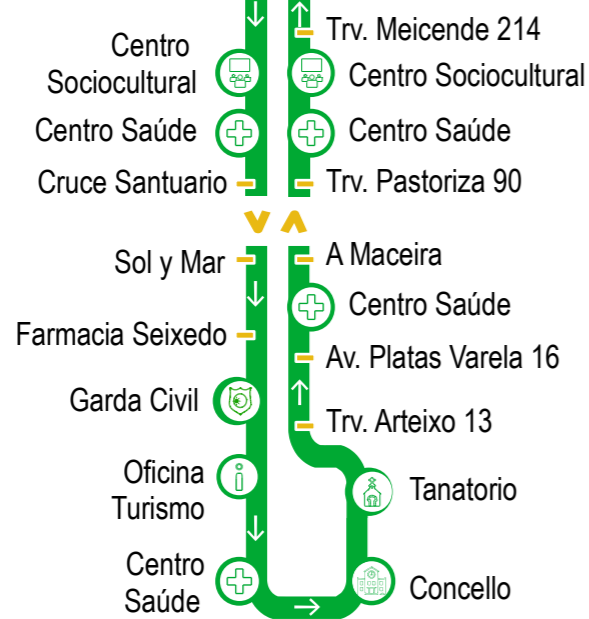

de luns a sábados (agás os festivos)

Meicende_Villarrodís_Arteixo

de luns a sábados (agás os festivos)

saídas de Meicende nas
HORAS PARES

Saída Meicende

saídas de Meicende nas
HORAS IMPARES

Saída Meicende

O BUS DE ARTEIXO

Bus_Urbano_Sostible

Saída Meicende ▼	8:00	10:00	12:00	14:00	16:00	18:00
Centro Sociocultural	8:02	10:02	12:02	14:02	16:02	18:02
Centro Saúde Meicende	8:03	10:03	12:03	14:03	16:03	18:03
Cruce Santuario ▼	8:06	10:06	12:06	14:06	16:06	18:06
Sol y Mar	8:10	10:10	12:10	14:10	16:10	18:10
Farmacia Seixedo	8:12	10:12	12:12	14:12	16:12	18:12
Garda Civil	8:15	10:15	12:15	14:15	16:15	18:15
Oficina Turismo	8:17	10:17	12:17	14:17	16:17	18:17
Centro Saúde Arteixo	8:20	10:20	12:20	14:20	16:20	18:20
Concello	8:22	10:22	12:22	14:22	16:22	18:22
Tanatorio	8:25	10:25	12:25	14:25	16:25	18:25
Trv. Arteixo 13	8:29	10:29	12:29	14:29	16:29	18:29
Av. Platas Varela 16	8:30	10:30	12:30	14:30	16:30	18:30
Centro Saúde Villarrodís	8:32	10:32	12:32	14:32	16:32	18:32
A Maceira	8:37	10:37	12:37	14:37	16:37	18:37
Trv. Pastoriza 90 ▼	8:39	10:39	12:39	14:39	16:39	18:39
Centro Saúde Meicende	8:41	10:41	12:41	14:41	16:41	18:41
Centro Sociocultural	8:43	10:43	12:43	14:43	16:43	18:43
Trv. Meicende 214	8:45	10:45	12:45	14:45	16:45	18:45